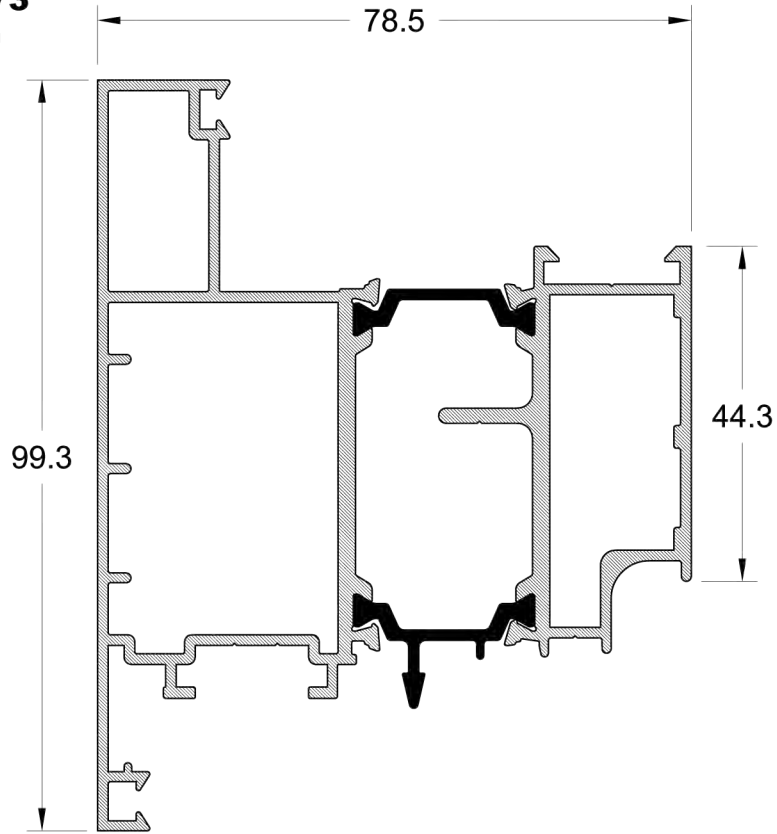

Νέα προφίλ φύλλου και κάτω ταμπλά στην EUROPA 5500

TH 5773
2.318 gr/m

TH 5787
3.480 gr/m

ΚΑΤΑΣΚΕΥΑΣΤΙΚΗ ΤΟΜΗ ΦΥΛΛΟΥ ΜΕ ΓΩΝΙΕΣ ΣΥΝΔΕΣΕΩΣ

ΤΟΜΗ 1

ΚΑΤΑΣΚΕΥΑΣΤΙΚΗ ΤΟΜΗ ΚΑΤΩ ΤΑΜΠΛΑ

ΤΟΜΗ 2

SCALE: 0.8