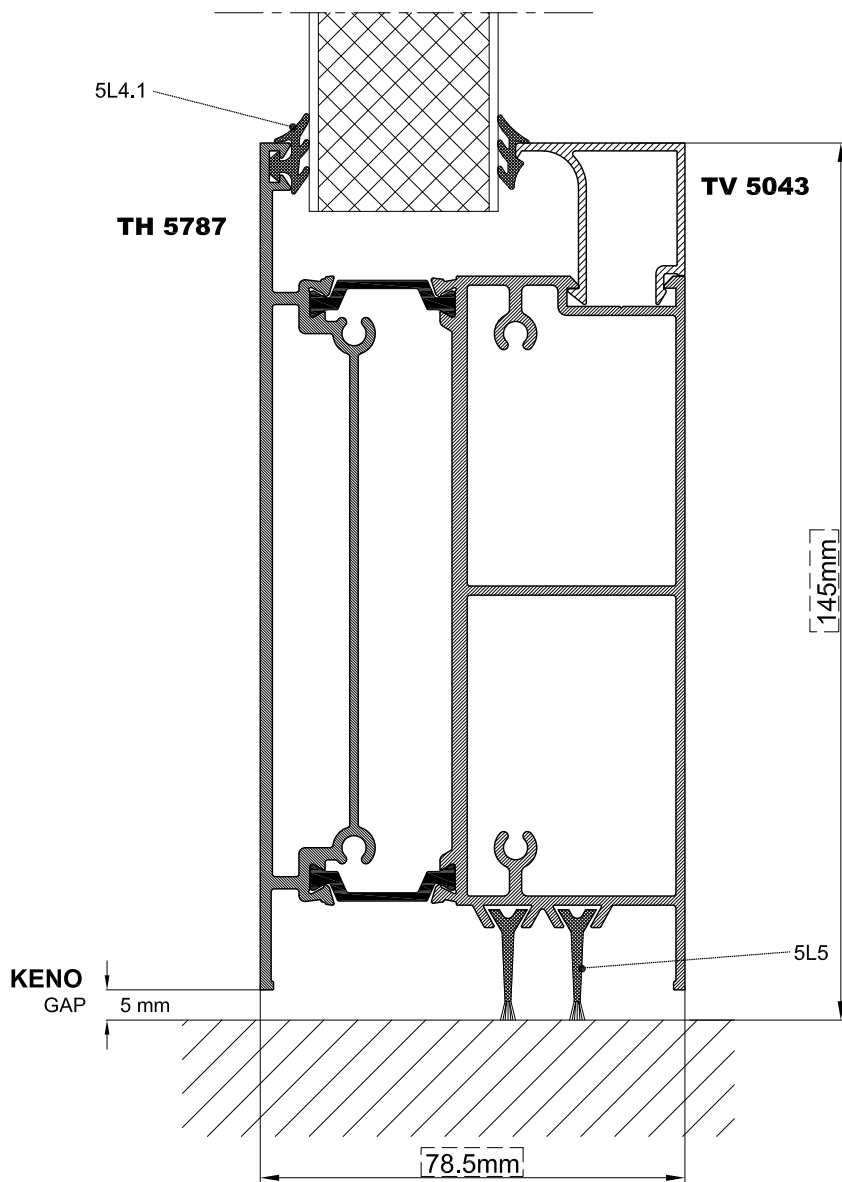

Νέα προφίλ φύλλου και κάτω ταμπλά στην EUROPA 5500

TH 5773
2.318 gr/m

TH 5787
3.480 gr/m

ΚΑΤΑΣΚΕΥΑΣΤΙΚΗ ΤΟΜΗ ΦΥΛΛΟΥ ΜΕ ΓΩΝΙΕΣ ΣΥΝΔΕΣΕΩΣ

ΤΟΜΗ 1

ΚΑΤΑΣΚΕΥΑΣΤΙΚΗ ΤΟΜΗ ΚΑΤΩ ΤΑΜΠΛΑ

ΤΟΜΗ 2

SCALE: 0.8