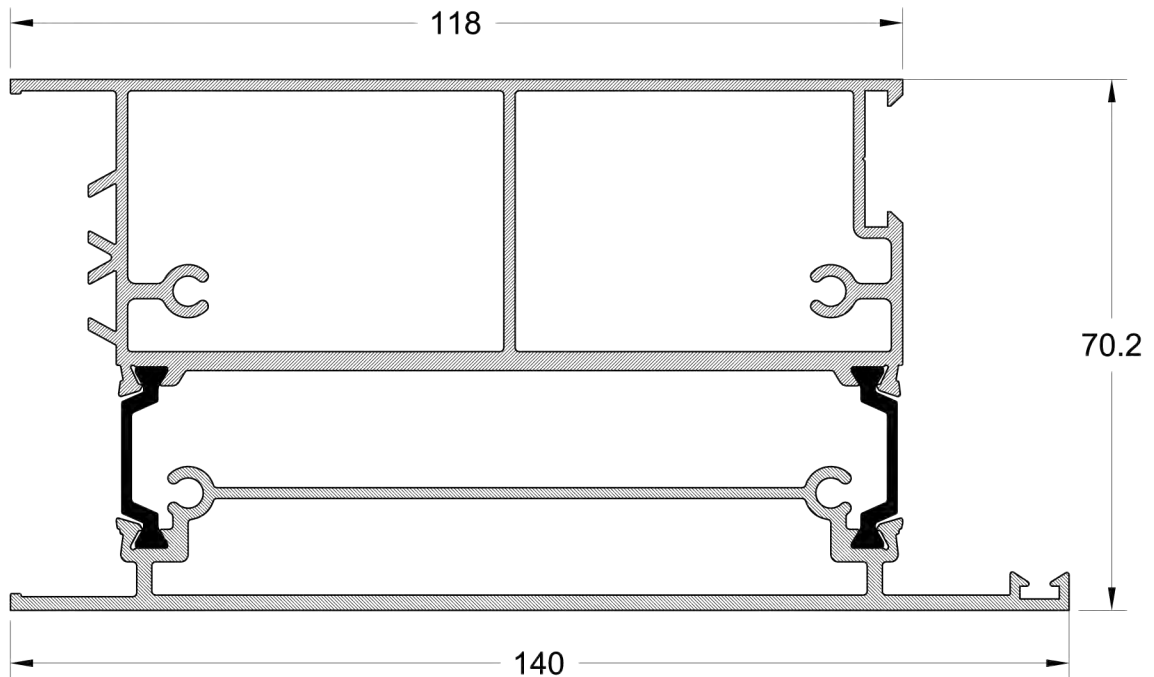

Νέα προφίλ φύλλου και κάτω ταμπλά στην EUROPA 5500

TH 5773
2.318 gr/m

TH 5787
3.480 gr/m

ΚΑΤΑΣΚΕΥΑΣΤΙΚΗ ΤΟΜΗ ΦΥΛΛΟΥ ΜΕ ΓΩΝΙΕΣ ΣΥΝΔΕΣΕΩΣ

ΤΟΜΗ 1

ΚΑΤΑΣΚΕΥΑΣΤΙΚΗ ΤΟΜΗ ΚΑΤΩ ΤΑΜΠΛΑ

ΤΟΜΗ 2

SCALE: 0.8