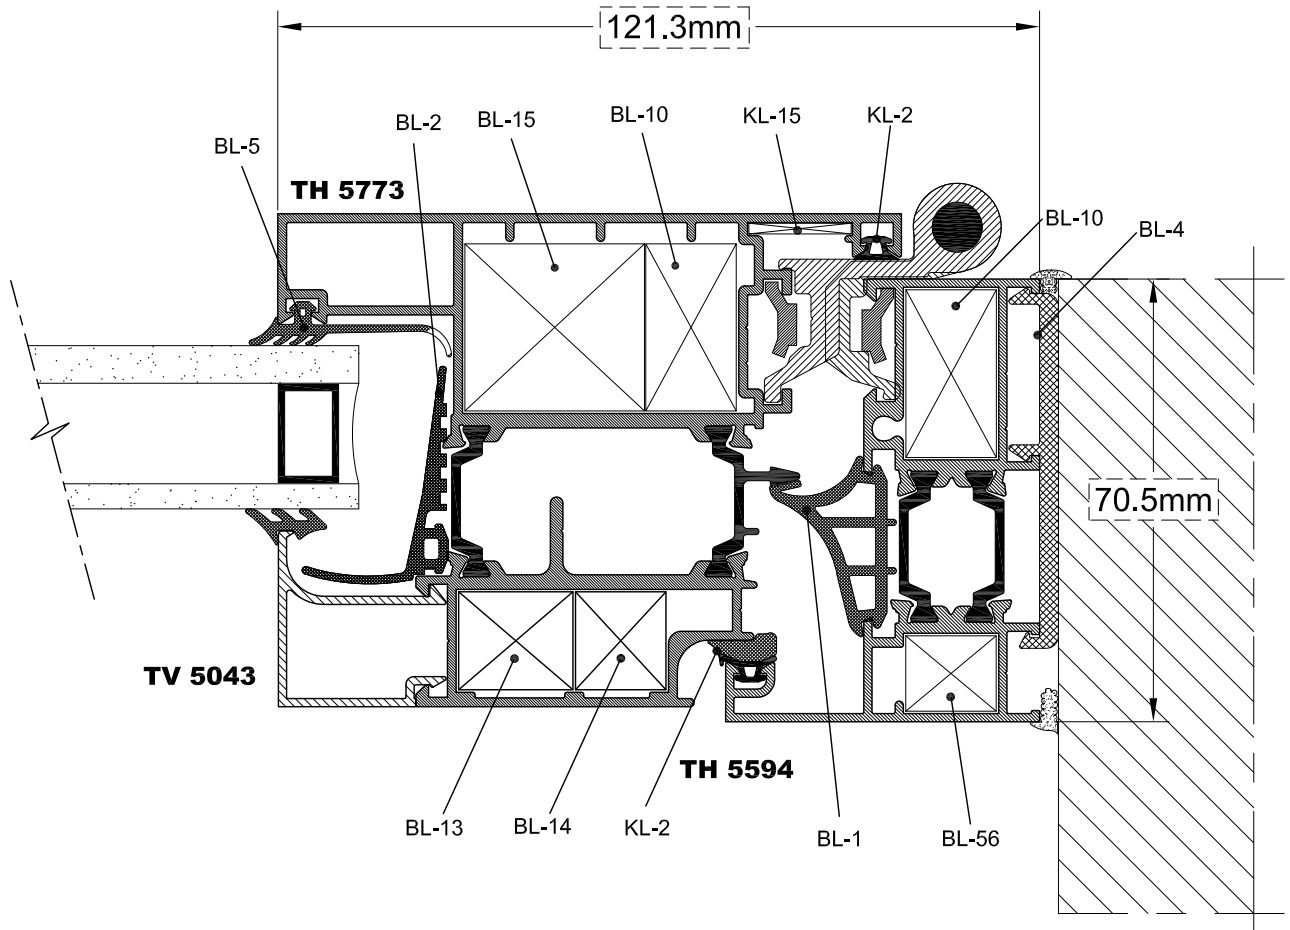

Νέα προφίλ φύλλου και κάτω ταμπλά στην EUROPA 5500

TH 5773
2.318 gr/m

TH 5787
3.480 gr/m

ΚΑΤΑΣΚΕΥΑΣΤΙΚΗ ΤΟΜΗ ΦΥΛΛΟΥ ΜΕ ΓΩΝΙΕΣ ΣΥΝΔΕΣΕΩΣ

ΤΟΜΗ 1

ΚΑΤΑΣΚΕΥΑΣΤΙΚΗ ΤΟΜΗ ΚΑΤΩ ΤΑΜΠΛΑ

ΤΟΜΗ 2

SCALE: 0.8